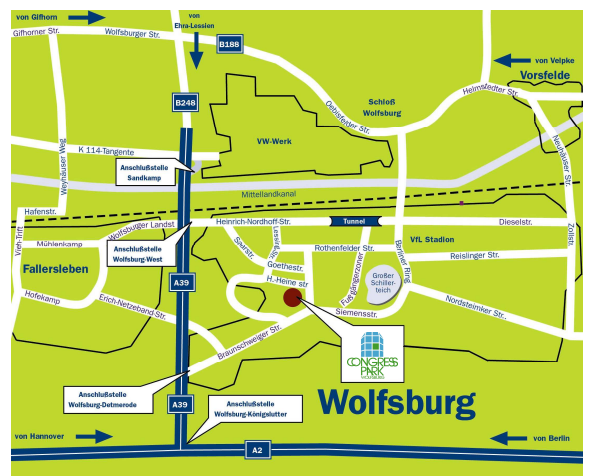

Anfahrt für Aussteller CongressPark Wolfsburg

Eingabe für Navigationsgeräte: Heinrich-Heine-Straße / Ecke Klieverhagen, Wolfsburg.

Die Aussteller fahren direkt zur Gebäuderückseite.

Bitte die Straße rechts am Verwaltungseingang nutzen.

Vom Parkplatz hinter dem Haus können die Aussteller ihr Material ebenerdig in das obere Foyer bringen.

Bitte beachten Sie:
Nach dem Entladen dürfen die Fahrzeuge nicht mehr hinter dem CongressPark parken!

Die Anlieferungsflächen sind Zufahrtswege für Rettungskräfte!

CongressPark Wolfsburg, Tel. 05361-260 0